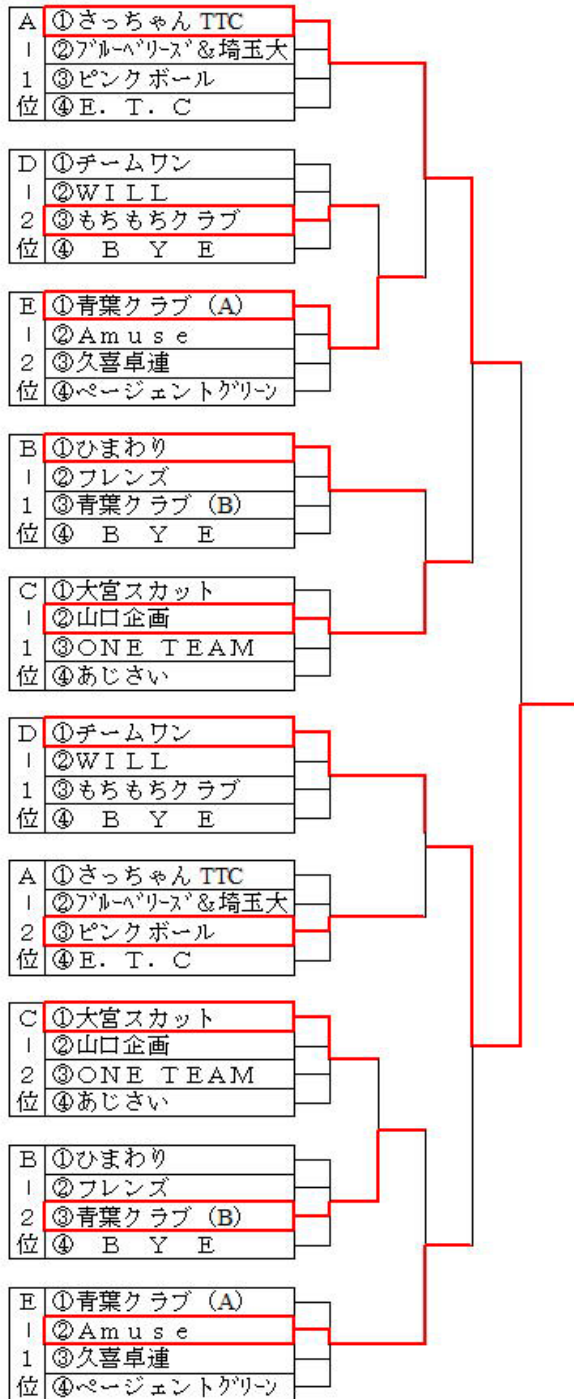

参加チーム数	(男子) 73	(女子) 43	<u>計 116チーム</u>
使用コート	メイン・サブ使用	(男子) 34台	(女子) 20台 <u>計 54台</u>
開会式	<u>9:20</u>	終了時刻	<u>17:00</u>

春日部卓連役員の人数が少なく、選手の皆様にご迷惑をおかけいたしました。
様々な場面で皆様にご協力いただき、まがりなりにも無事終了することができました。
ありがとうございました。

役員から反省点として

- ・場内の駐車場が早い段階で満車になり、遠くの駐車場にご案内せざるをえなかった。
- ・メインアリーナもサブアリーナも 直射日光が入る台があった。
- ・古いカウンターを出したコートがあり、途中で入れかえた。
- ・記録用紙の記入欄が小さいとの苦情をいただいた。

今後ともなるべくご要望に応えられるよう、役員一同頑張りたいと思います。

(A) 一般男子 決勝トーナメント

(B) シニア男子 決勝トーナメント

(C) 一般女子 決勝トーナメント

(D) シニア女子 決勝トーナメント