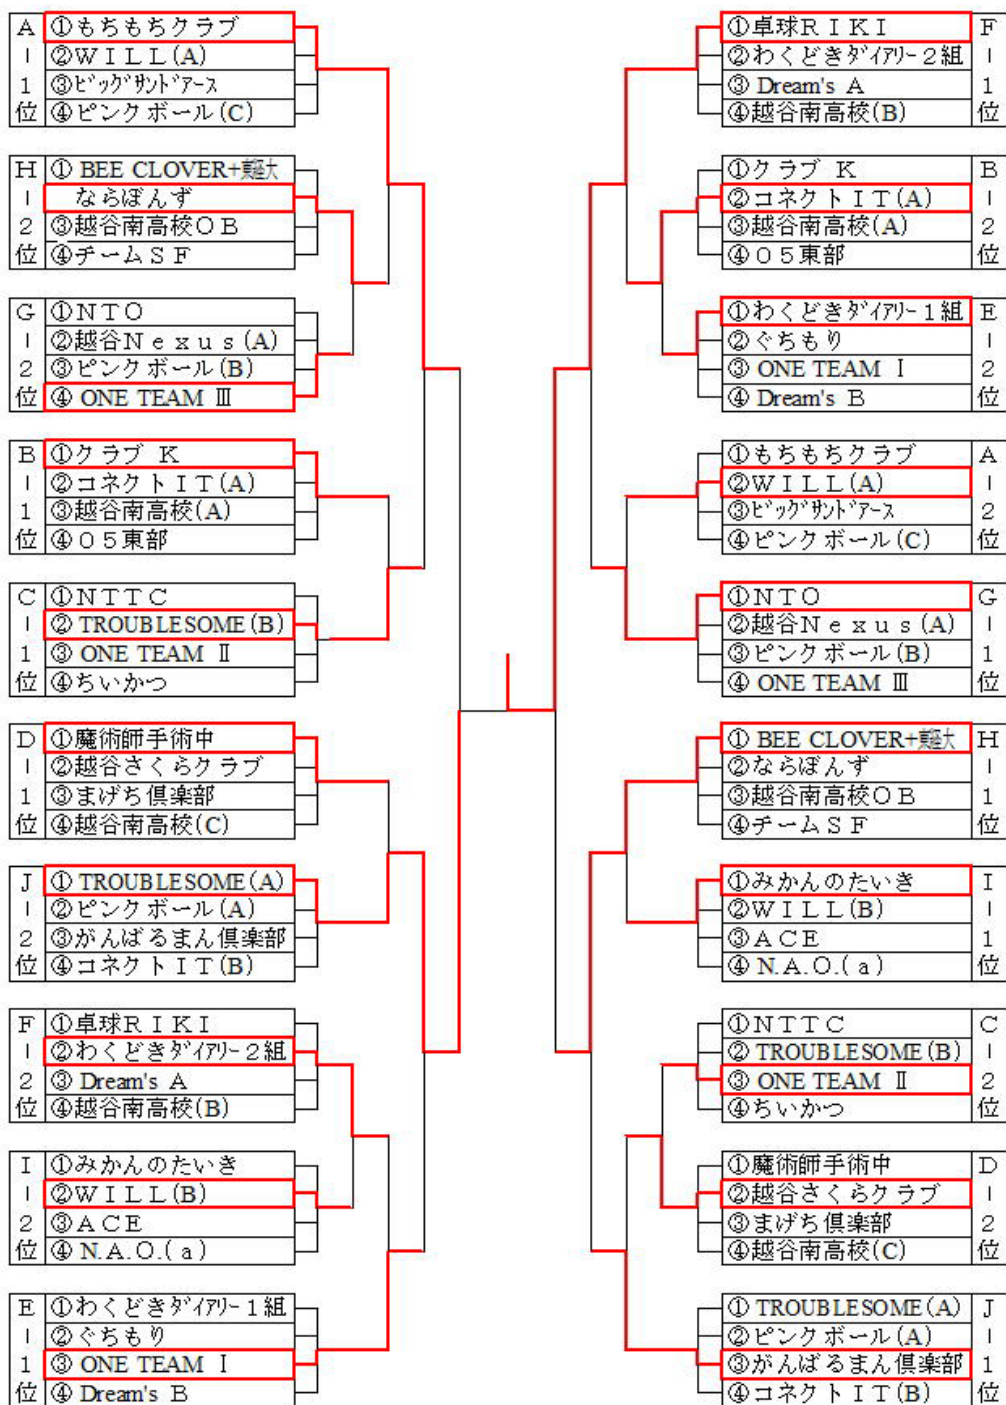

令和 6 年度

春日部市オープン団体卓球大会

令和 6 年 10 月 13 日 (日)

於：春日部市総合体育館

カテゴリ	ランク	チー ム (選 手)
一般男子 (40チーム)	優勝	卓球RIKI (上野・南・百々・内田)
	2位	TROUBLE SOME (A) (岡崎・関口・小堀・政本)
	3位	もちもちクラブ (齋藤・森・磯部・岡本)
	〃	BEE CLOVER+東経大 (渡辺・前田・津雲・丸山)
	5位	TROUBLE SOME (B) (熊倉・長木・安養寺・小堀)
	〃	ONE TEAM I (大久保・田中・酒井・山崎)
	〃	NTO (中井・友成・阿部・鹿島)
	〃	がんばるまん倶楽部 (本郷・木澤・石本・岡崎)
シニア男子 130歳以上 (33チーム)	優勝	チーム太陽 (齋藤・舩山・鈴木・山口)
	2位	親球会 (中太・大橋・須崎・布能)
	3位	クラブエッジ (A) (角田・小宮・高橋・普川)
	〃	ブルーベリーズ (勝又・須藤・青木・中山)
	5位	TEAM TARGET (辻・小山・石塚・飯野)
	〃	MSH2 (古田・松井・澤井・初田)
	〃	チームSIGE (石川・岩崎・黒須・谷中)
	〃	E.T.C(A) (眞下・新海・久家・石垣)
一般女子 (18チーム)	優勝	チームワン (渡辺・武田・村上・前島)
	2位	さっちゃんTTC (江田・石川香・石川史・渡辺)
	3位	山口企画 (高橋・茨木・城田・小宮)
	〃	Amuse (鬼久保・渡辺・谷脇・品田)
シニア女子 250歳以上 (25チーム)	優勝	TKOクラブ (鈴木・高畠・箕田・土田)
	2位	チームSIGE (諏訪・田上・舘野・大川)
	3位	ニコニコ・藤クラブ (阿部・斉田・飯島・岸本)
	〃	七重クラブ (小金井・上野・東・牧村)

参加チーム数	(男子) 73	(女子) 43	<u>計 116チーム</u>
使用コート	メイン・サブ使用	(男子) 34台	(女子) 20台 <u>計 54台</u>
開会式	<u>9:20</u>	終了時刻	<u>17:00</u>

春日部卓連役員の人数が少なく、選手の皆様にご迷惑をおかけいたしました。
様々な場面で皆様にご協力いただき、まがりなりにも無事終了することができました。
ありがとうございました。

役員から反省点として

- ・場内の駐車場が早い段階で満車になり、遠くの駐車場にご案内せざるをえなかった。
- ・メインアリーナもサブアリーナも 直射日光が入る台があった。
- ・古いカウンターを出したコートがあり、途中で入れかえた。
- ・記録用紙の記入欄が小さいとの苦情をいただいた。

今後ともなるべくご要望に応えられるよう、役員一同頑張りたいと思います。

(A) 一般男子 決勝トーナメント

(B) シニア男子 決勝トーナメント