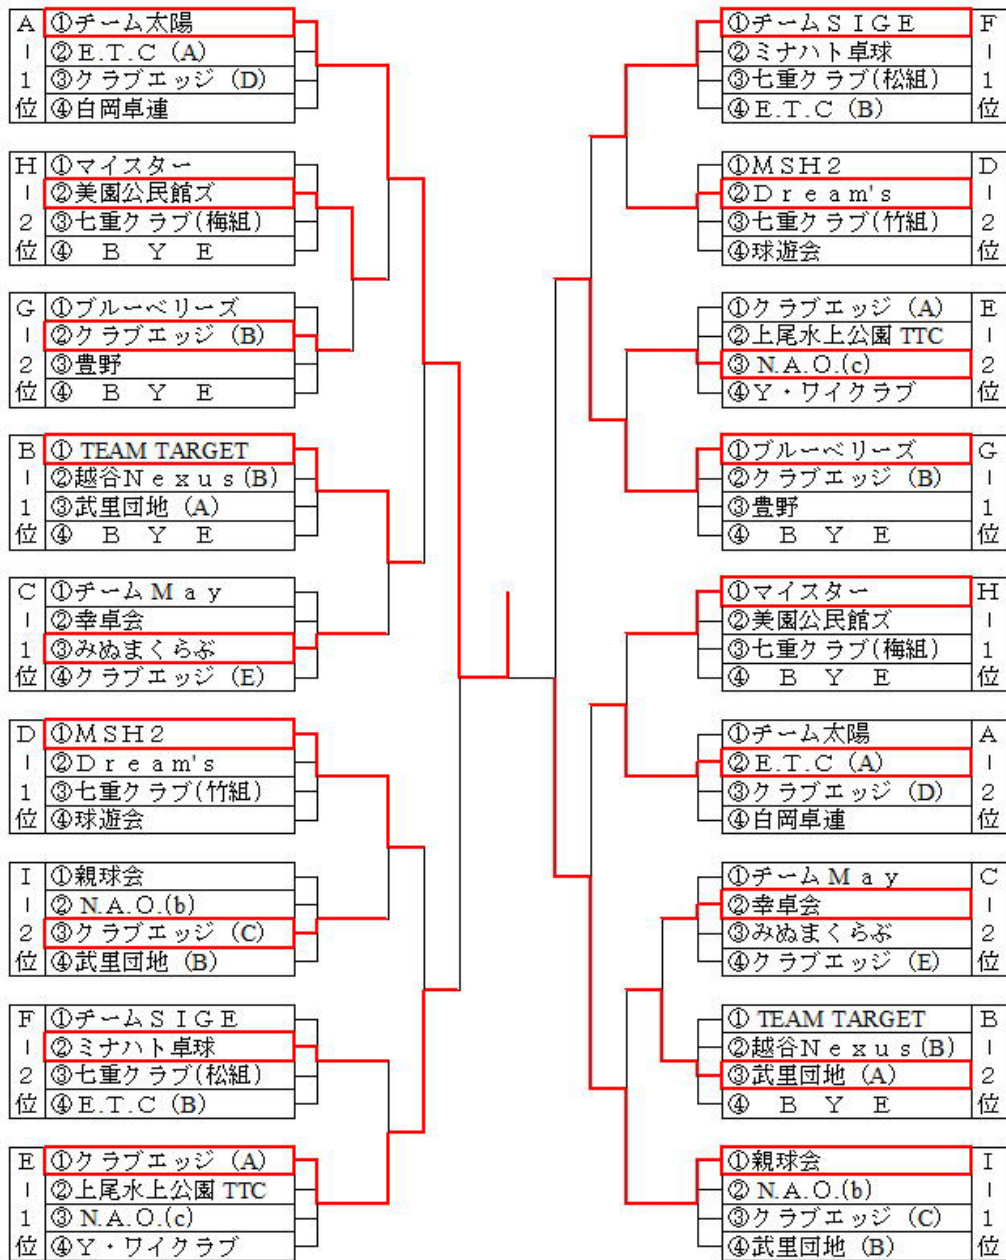

参加チーム数	(男子) 73	(女子) 43	<u>計 116チーム</u>
使用コート	メイン・サブ使用	(男子) 34台	(女子) 20台 <u>計 54台</u>
開会式	<u>9:20</u>	終了時刻	<u>17:00</u>

春日部卓連役員の人数が少なく、選手の皆様にご迷惑をおかけいたしました。
様々な場面で皆様にご協力いただき、まがりなりにも無事終了することができました。
ありがとうございました。

役員から反省点として

- ・場内の駐車場が早い段階で満車になり、遠くの駐車場にご案内せざるをえなかった。
- ・メインアリーナもサブアリーナも 直射日光が入る台があった。
- ・古いカウンターを出したコートがあり、途中で入れかえた。
- ・記録用紙の記入欄が小さいとの苦情をいただいた。

今後ともなるべくご要望に応えられるよう、役員一同頑張りたいと思います。

(A) 一般男子 決勝トーナメント

(B) シニア男子 決勝トーナメント

(C) 一般女子 決勝トーナメント

(D) シニア女子 決勝トーナメント